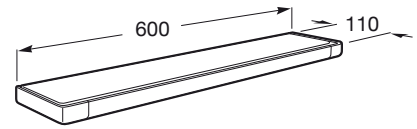

TEMPO

Repisa

MEDIDAS

Longitud	600 mm
Anchura	110 mm

COLORES Y ACABADOS

RG Oro rosado

PVPR (IVA INCLUIDO)

139,15 €

DIBUJOS TÉCNICOS

CARACTERÍSTICAS

Conjunto de fijaciones: Incluido

Material: Cristal, Metal

Tipo de instalación: Mural

Tempo

Colección completa de accesorios de diseño minimalista, ideal para vestir espacios de baño urbanos, elegantes y modernos. Los acabados de esta colección destacan por su gran durabilidad gracias a su cromado brillante anticorrosivo y altamente resistente. Se incluye un kit de montaje para una fácil, rápida y cómoda instalación mediante tornillería.